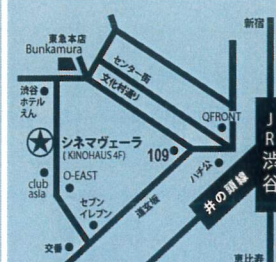

●東急 Bunkamura 前 (松涛郵便局前) 交差点を円山町方向に約 50m 坂を上り右側
●渋谷マークシティ4階・道玄坂交番前交差点角、セブンイレブン横を右折し約 100m

〒150-0044 渋谷区円山町1-5
KINHAUS 4F
TEL: (03) 3461-7703
<http://www.cinemavera.com>