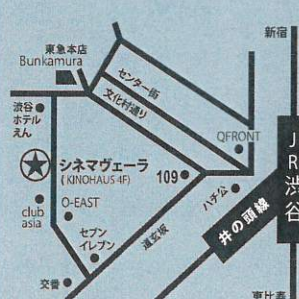

〒150-0044渋谷区円山町1-5
KINOHAUS 4F
TEL: (03) 3461-7703
<http://www.cinemavera.com>

- ●東急Bunkamura前(松涛郵便局前)交差点を円山町方向に約50m坂を上り右側
- ●渋谷マークシティ4階・道玄坂交番前交差点角、セブンイレブン横を右折し約100m